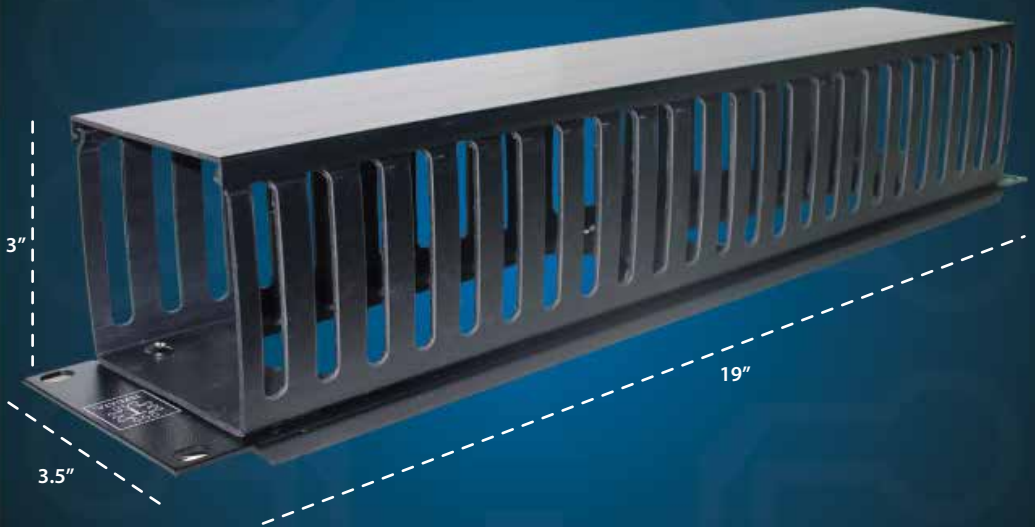

# WMR-003-CO

MANEJADOR DE CABLES HORIZONTAL RANURADO 2 RMS